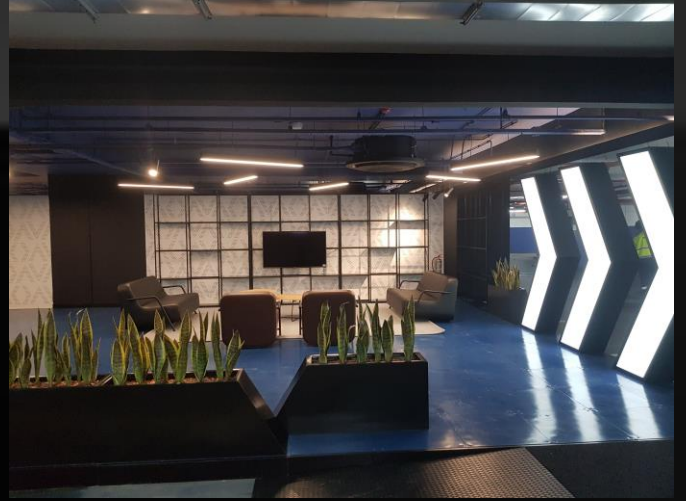

REFERANSLAR

Carvak.com

10.000 m²

Metrocity / Levent