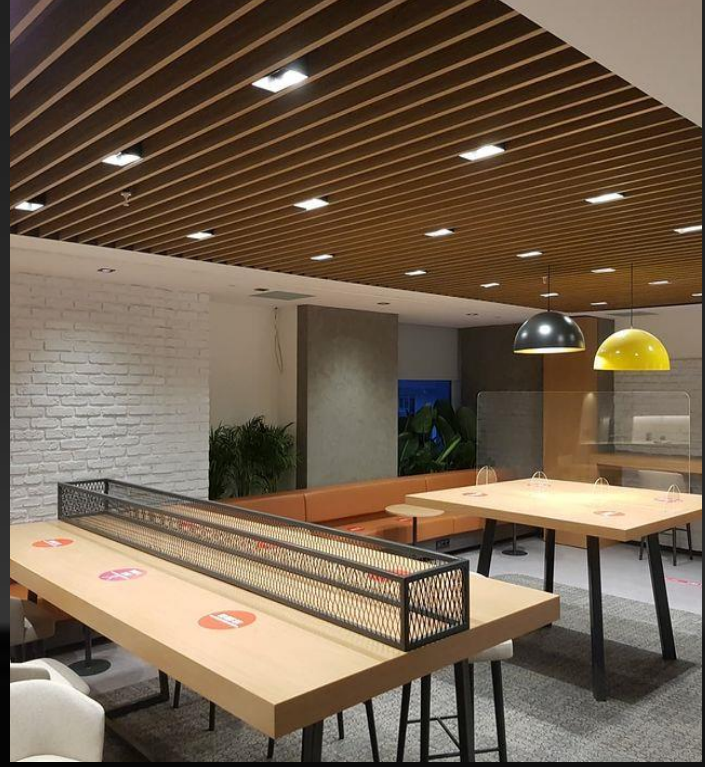

REFERANSLAR

Reckitt Benckiser Ofis

1.500 m²

Tekfen Tower / Levent