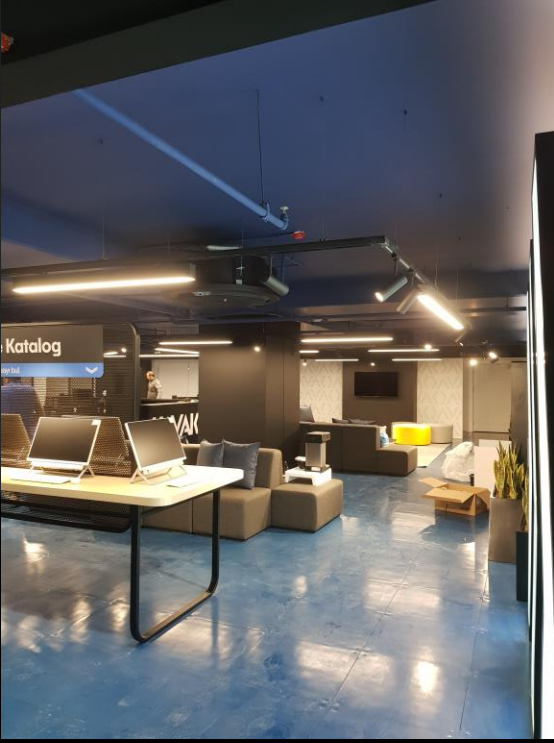

REFERANSLAR

Carvak.com

10.000 m²

Metrocity / Levent