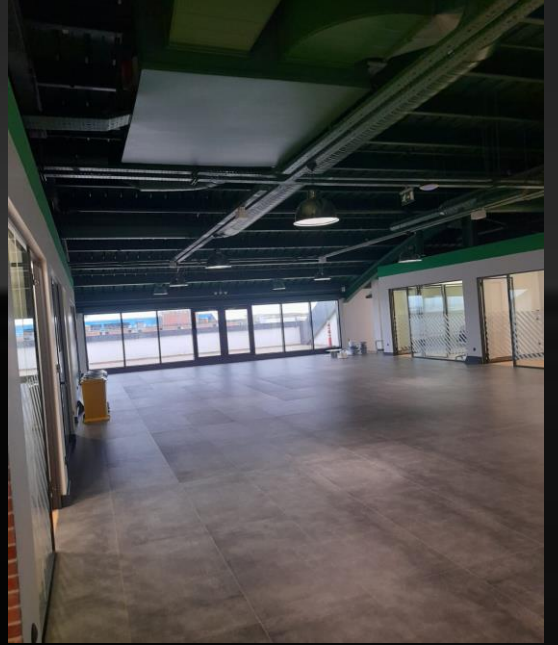

REFERANSLAR

Arslan Makina
2.000 m²
İstanbul